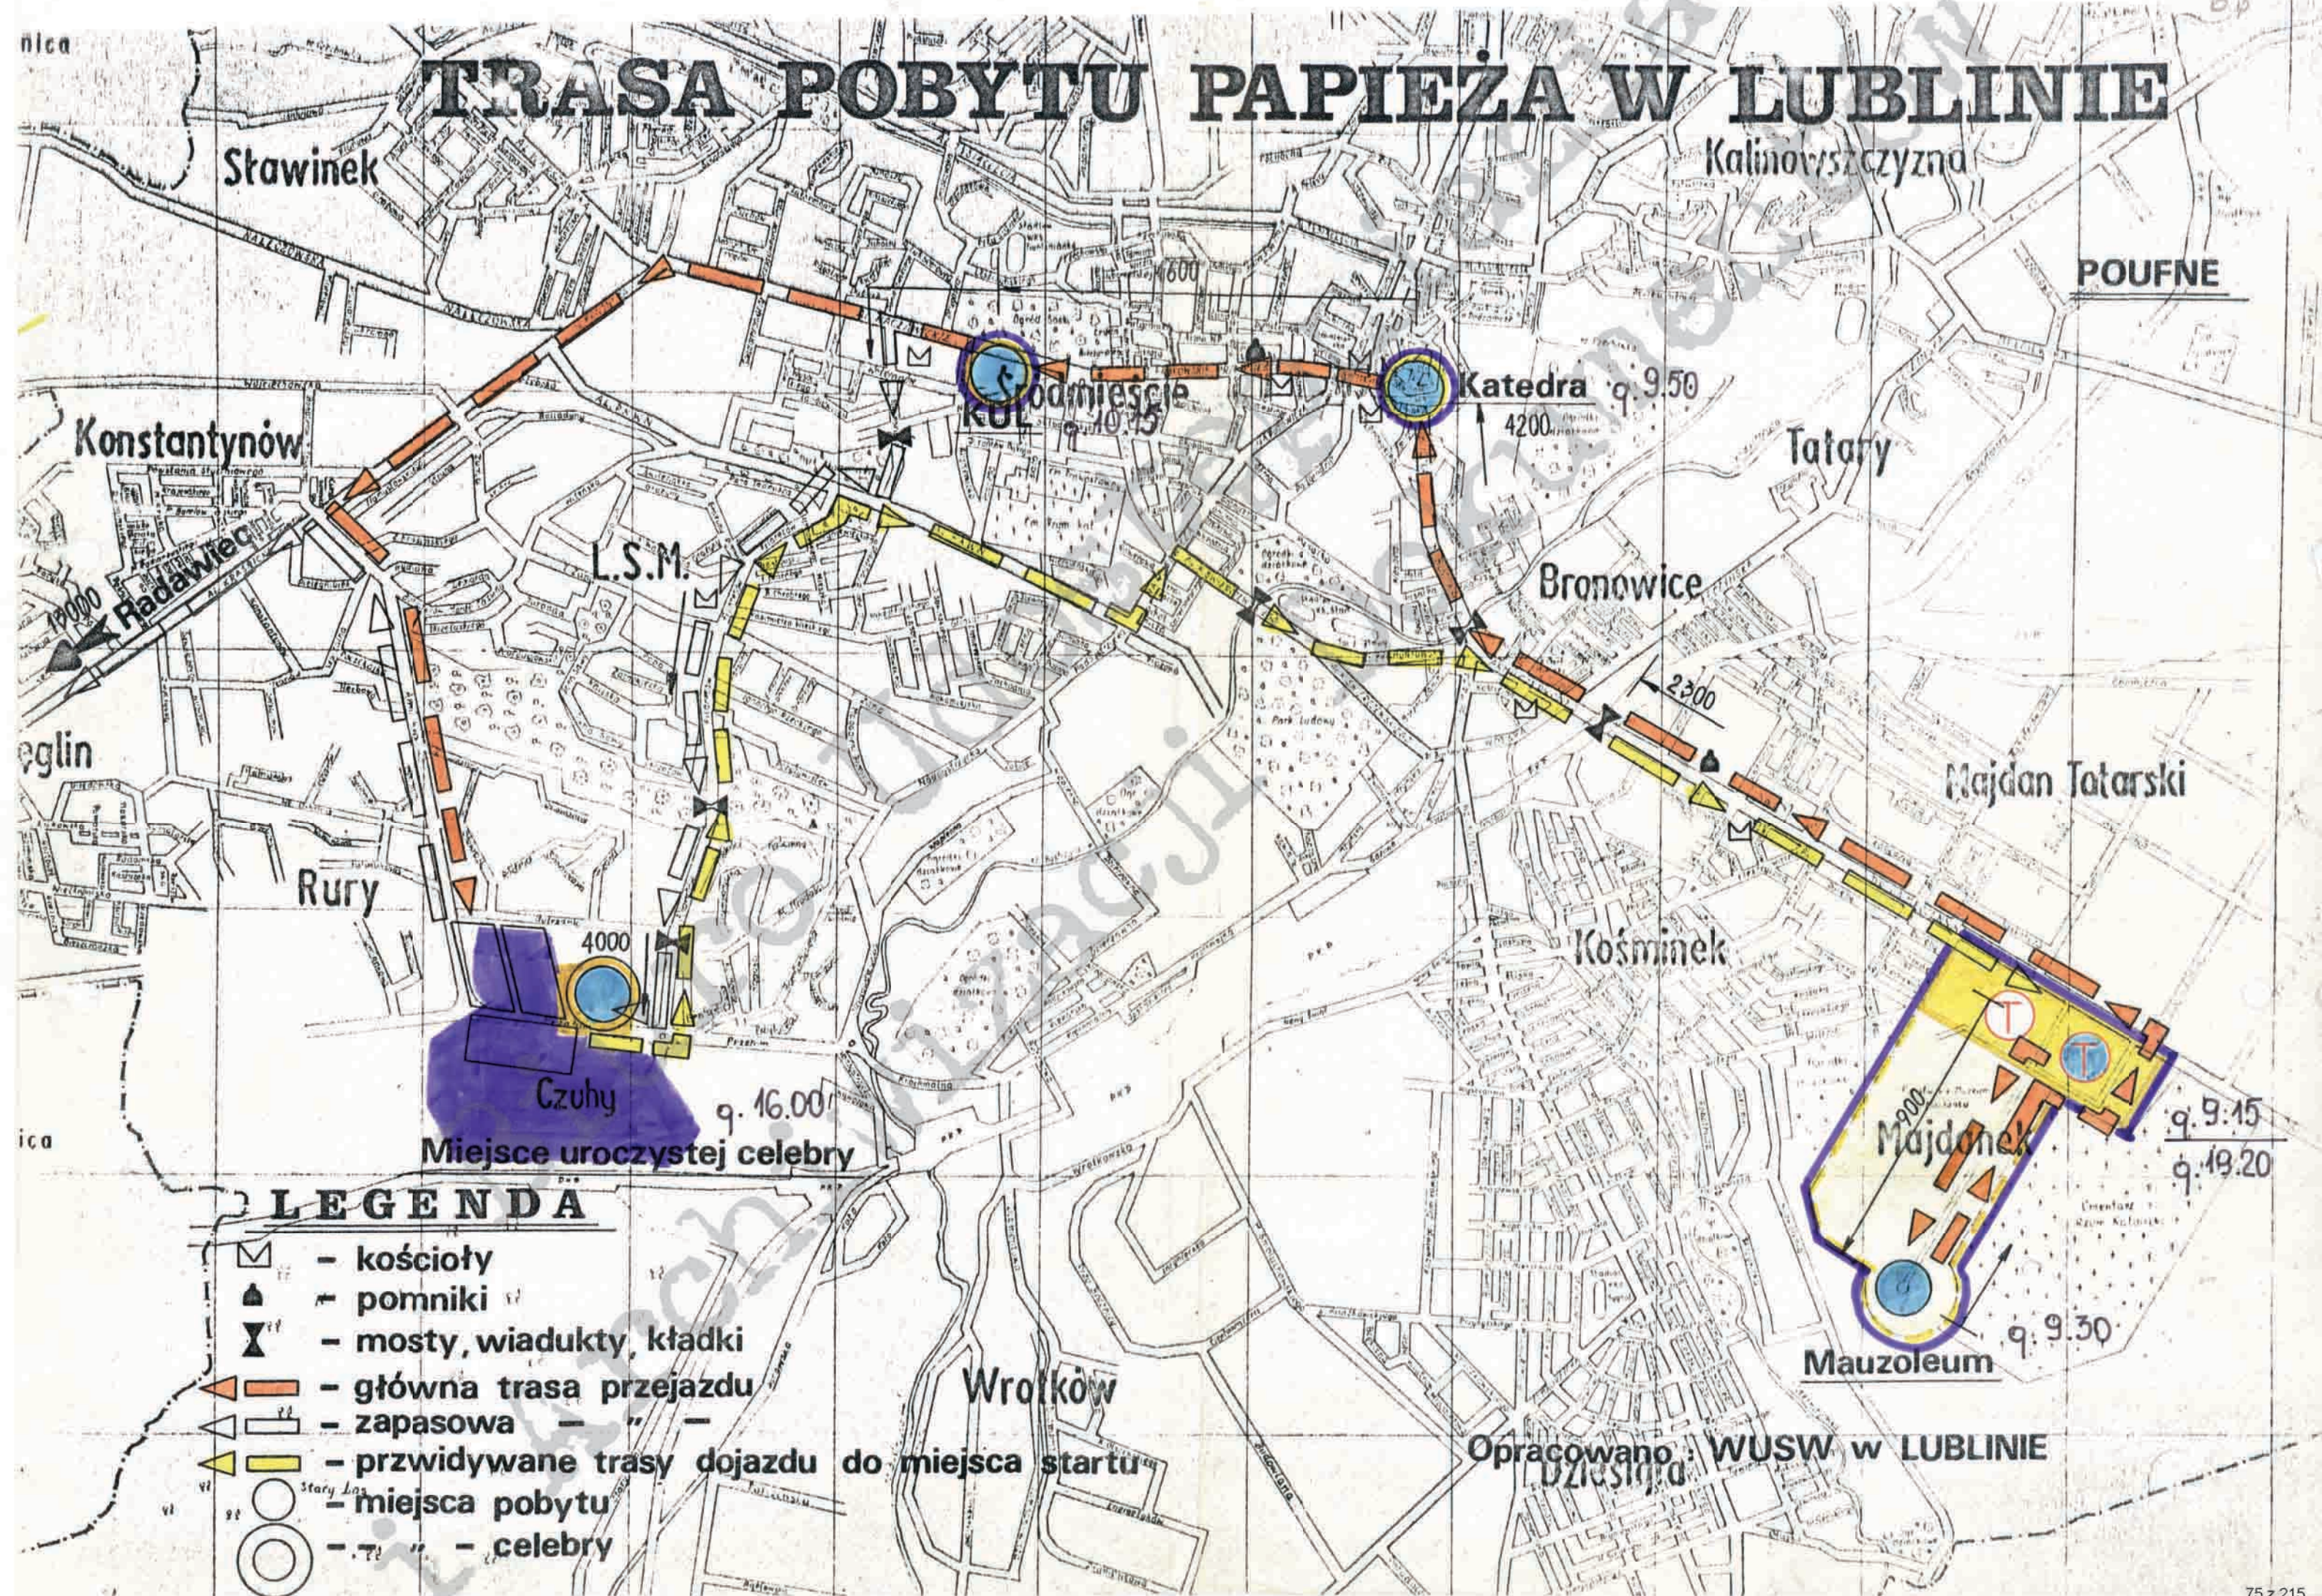

TRASA POBYTU PAPIEŻA W LUBLINIE

LEGENDA

- ✉ - kościoły
- ▲ - pomniki
- ⌘ - mosty, wiadukty, kładki
- ➡ - główna trasa przejazdu
- ⬅ - zapasowa
- ➡ (yellow) - przewidywane trasy dojazdu do miejsca startu
- - miejsca pobytu
- (double) - " - celebry