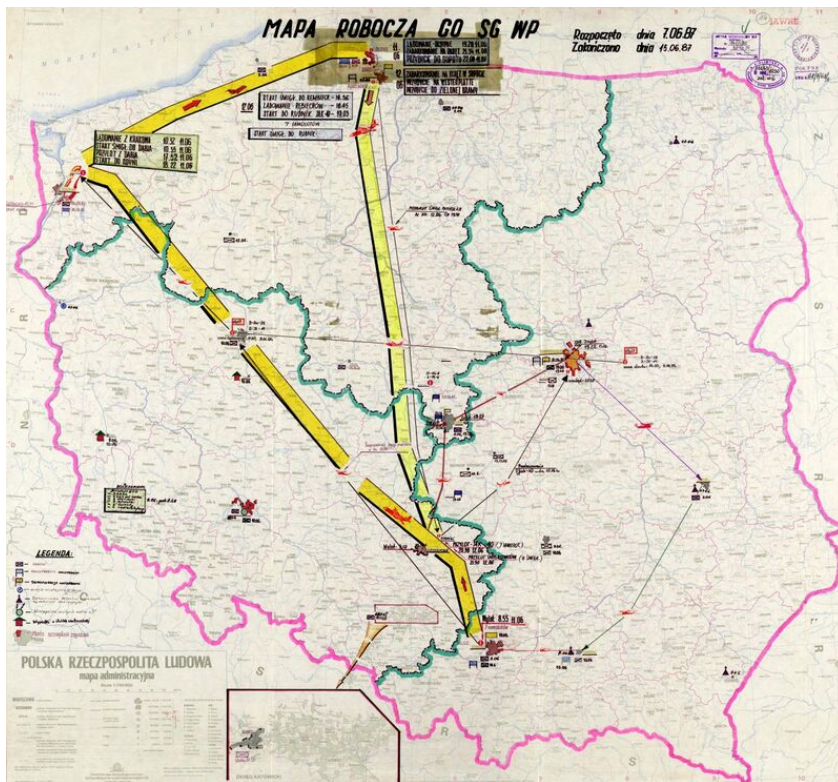

Trzecia Pielgrzymka Papieża Jana Pawła II

<https://trzeciapielgrzymka.ipn.gov.pl/jp2/foto-i-multimedia/mapy-plany-szkice-sytua/625,Mapy-zbiorcze.html>
26.04.2024, 23:13

Mapy zbiorcze

Mapa robocza GO SG WP

Siły wojskowe przewidziane do zabezpieczenia akcji specjalnej ZORZA-II mapa duża (2)

Siły wojskowe przewidziane do zabezpieczenia akcji specjalnej ZORZA-II mapa mała (1)

Sily wojskowe przewidziane do zabezpieczenia akcji specjalnej ZORZA-II mapa mała (1)

Powiązane informacje

- **ETAPY**
Szczecin 11 VI
- **ETAPY**
Częstochowa 12-13 VI
- **ETAPY**
Łódź 13 VI
- **RÓŻNE MIASTA**
Różne miasta