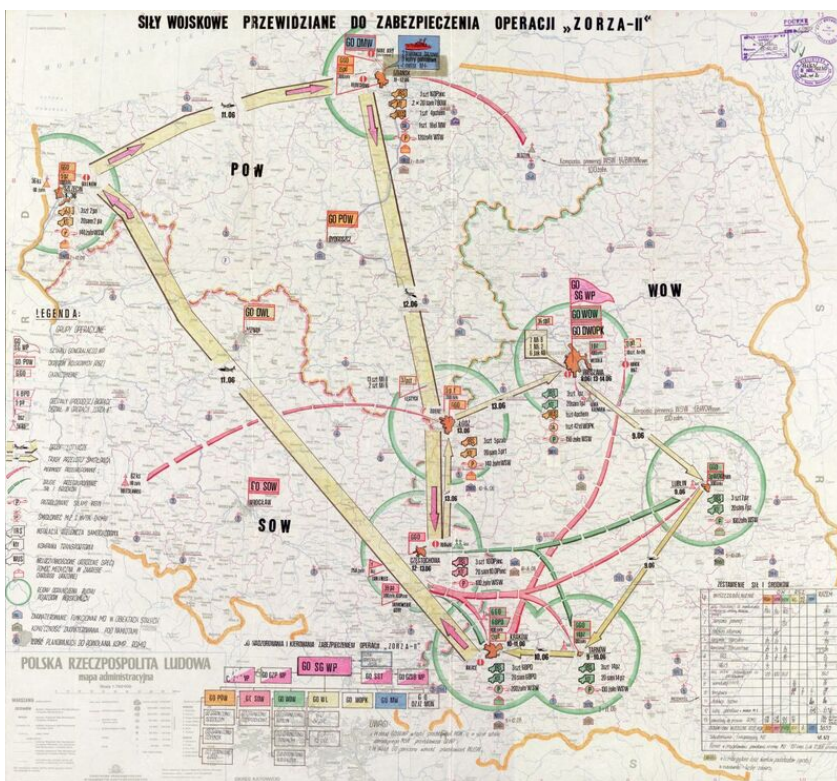

Trzecia Pielgrzymka Papieża Jana Pawła II

<https://trzeciapielgrzymka.ipn.gov.pl/jp2/foto-i-multimedia/mapy-plany-szkice-sytua/625,Mapy-zbiorcze.html>
26.04.2024, 23:13

Mapy zbiorcze

Mapa robocza GO SG WP

Siły wojskowe przewidziane do zabezpieczenia akcji specjalnej ZORZA-II mapa duża (2)

Siły wojskowe przewidziane do zabezpieczenia akcji specjalnej ZORZA-II mapa mała (1)

Sily wojskowe przewidziane do zabezpieczenia akcji specjalnej ZORZA-II mapa mała (1)

Powiązane informacje

- **ETAPY**
Szczecin 11 VI
- **ETAPY**
Częstochowa 12-13 VI
- **ETAPY**
Łódź 13 VI
- **RÓŻNE MIASTA**
Różne miasta