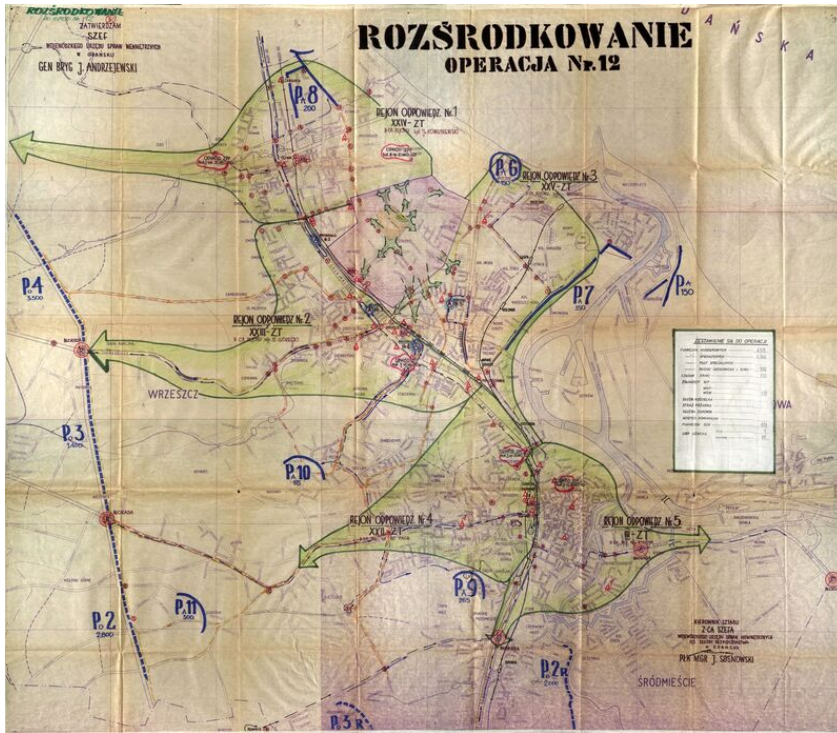

## Trójmiasto

Mapy i szkice sytuacyjne dot. zabezpieczenia pobytu Jana Pawła II na terenie Trójmiasta

Zabezpieczenie pielgrzymki papieskiej na terenie Gdańska

Operacja nr 8: Rezydencja. Mapy i szkice sytuacyjne dot. zabezpieczenia pobytu Jana Pawła II na terenie Trójmiasta

Operacja nr 9: Organizacja ruchu drogowego. Mapy i szkice sytuacyjne dot. zabezpieczenia pobytu Jana Pawła II na terenie Trójmiasta

Operacja nr 12: Rozśrodkowanie. Mapy i szkice sytuacyjne dot. zabezpieczenia pobytu Jana Pawła II na terenie Trójmiasta

Plan operacji Zorza II na terenie woj. gdańskiego. Mapy i szkice sytuacyjne dot. zabezpieczenia pobytu Jana Pawła II na terenie Trójmiasta

Plan pobytu Papieża w Trójmieście. Mapy i szkice sytuacyjne dot. zabezpieczenia pobytu Jana Pawła II na terenie Trójmiasta

Operacja Babi Dół/Skwer Kościuszki. Mapy i szkice sytuacyjne dot. zabezpieczenia pobytu Jana Pawła II na terenie Trójmiasta

Operacja nr 1: Skwer Kościuszki. Mapy i szkice sytuacyjne dot.