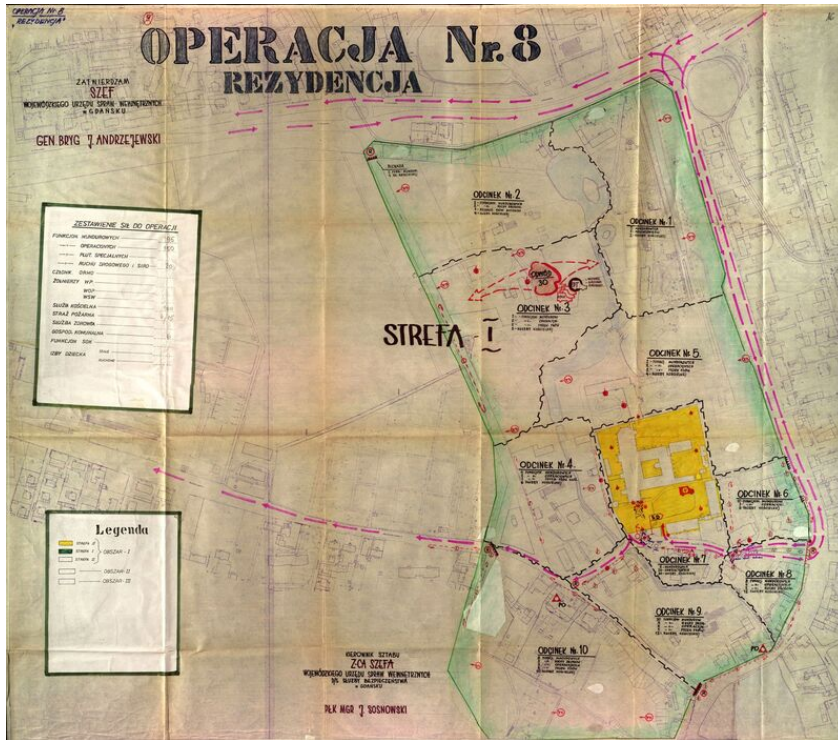

## Trójmiasto

Mapy i szkice sytuacyjne dot. zabezpieczenia pobytu Jana Pawła II na terenie Trójmiasta

Zabezpieczenie pielgrzymki papieskiej na terenie Gdańska

Operacja nr 8: Rezydencja. Mapy i szkice sytuacyjne dot. zabezpieczenia pobytu Jana Pawła II na terenie Trójmiasta

Plan operacji Zorza II na terenie woj. gdańskiego. Mapy i szkice sytuacyjne dot. zabezpieczenia pobytu Jana Pawła II na terenie Trójmiasta

Plan pobytu Papieża w Trójmieście. Mapy i szkice sytuacyjne dot. zabezpieczenia pobytu Jana Pawła II na terenie Trójmiasta

Operacja Babi Dół/Skwer Kościuszki. Mapy i szkice sytuacyjne dot. zabezpieczenia pobytu Jana Pawła II na terenie Trójmiasta

Operacja nr 1: Skwer Kościuszki. Mapy i szkice sytuacyjne dot.

### ETAPY

Trójmiasto 11-12 VI