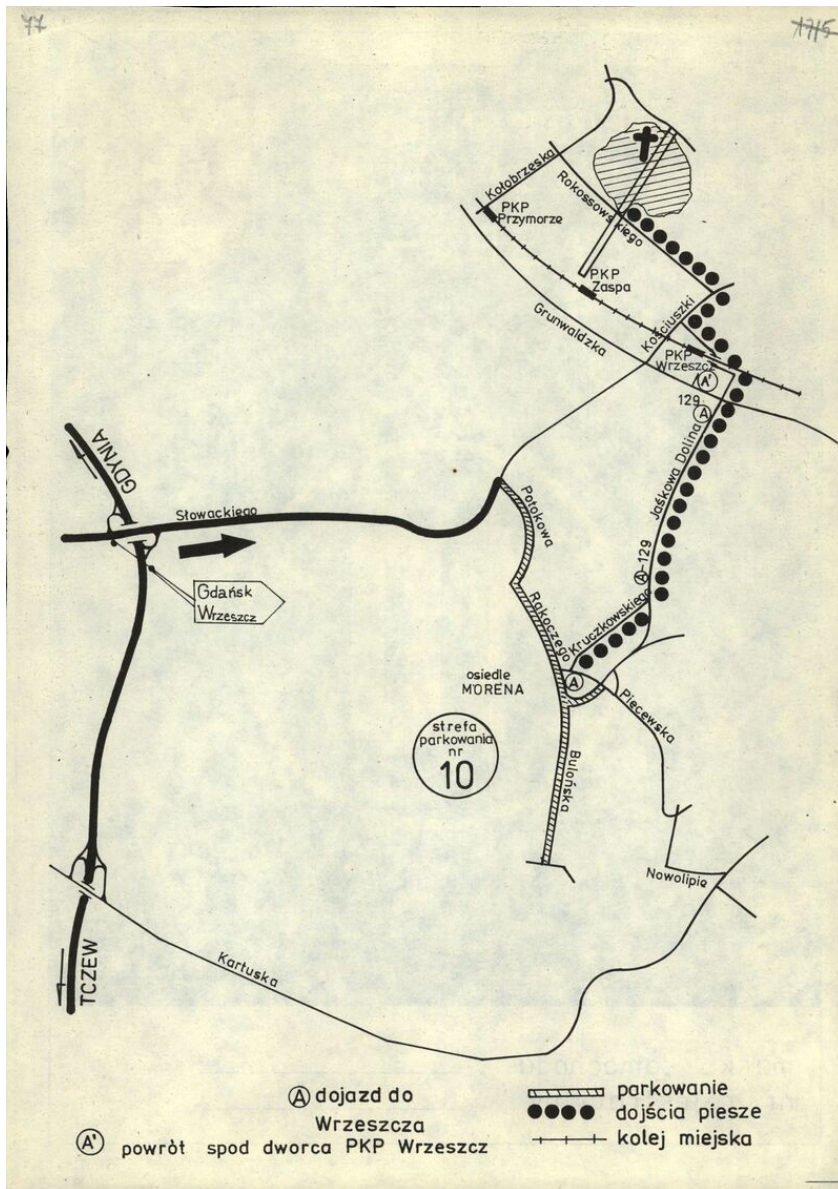

Plan miejsca uroczystości z udziałem Jana Pawła II w Gdyni wraz z podziałem na sektory, k. 13/1

Powiązane informacje

ETAPY

Trójmiasto 11-12 VI