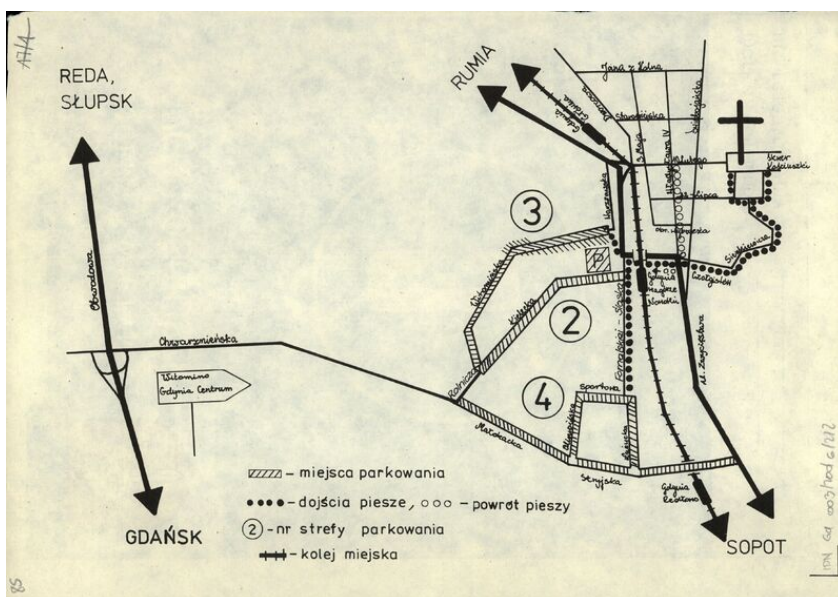

Operacja nr 9: Organizacja ruchu drogowego. Mapy i szkice sytuacyjne dot. zabezpieczenia pobytu Jana Pawła II na terenie Trójmiasta

Operacja nr 12: Rozśrodkowanie. Mapy i szkice sytuacyjne dot. zabezpieczenia pobytu Jana Pawła II na terenie Trójmiasta

Operacja Babi Dół/Skwer Kościuszki. Mapy i szkice sytuacyjne dot. zabezpieczenia pobytu Jana Pawła II na terenie Trójmiasta

Operacja nr 1: Skwer Kościuszki. Mapy i szkice sytuacyjne dot.

## zabezpieczenia pobytu Jana Pawła II na terenie Trójmiasta

Operacja nr 3: Westerplatte. Mapy i szkice sytuacyjne dot. zabezpieczenia pobytu Jana Pawła II na terenie Trójmiasta

Operacja nr 6: Zaspá. Mapy i szkice sytuacyjne dot. zabezpieczenia pobytu Jana Pawła II na terenie Trójmiasta

Plan miejsca uroczystości z udziałem Jana Pawła II na gdańskiej Zaspie wraz z podziałem na sektory, k. 36/1

Schematy organizacji ruchu drogowego oraz przepustki samochodowe na uroczystości z udziałem Jana Pawła II w Trójmieście, k. 17/1-11