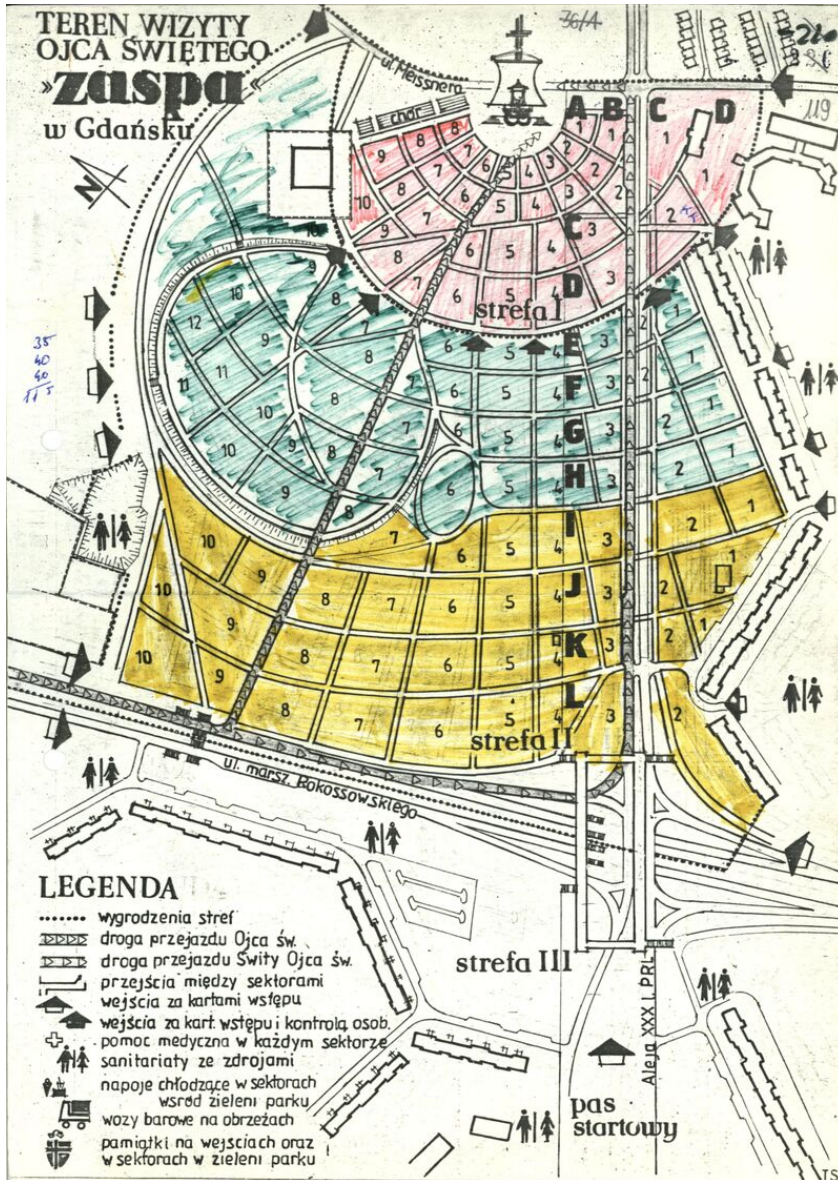

Operacja Babi Dół/Skwer Kościuszki. Mapy i szkice sytuacyjne dot. zabezpieczenia pobytu Jana Pawła II na terenie Trójmiasta

Operacja nr 1: Skwer Kościuszki. Mapy i szkice sytuacyjne dot.

## zabezpieczenia pobytu Jana Pawła II na terenie Trójmiasta

Operacja nr 3: Westerplatte. Mapy i szkice sytuacyjne dot. zabezpieczenia pobytu Jana Pawła II na terenie Trójmiasta

Operacja nr 6: Zaspá. Mapy i szkice sytuacyjne dot. zabezpieczenia pobytu Jana Pawła II na terenie Trójmiasta