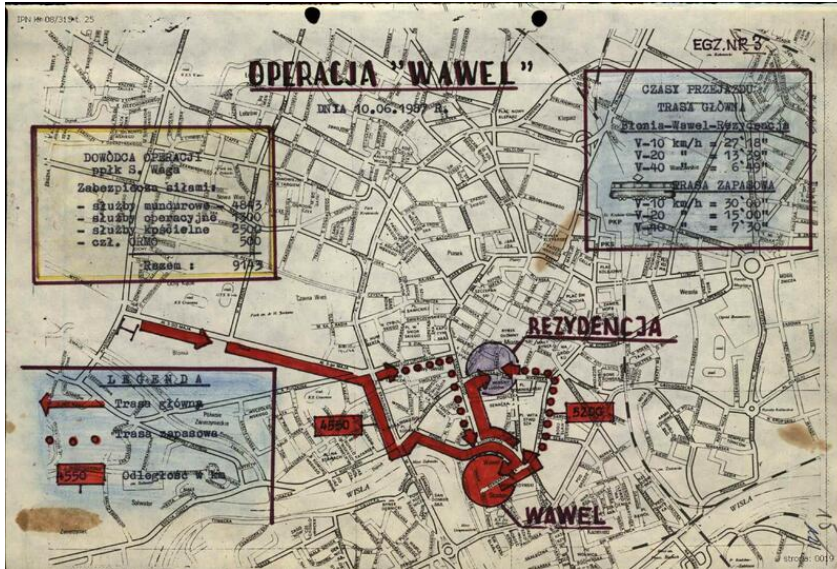

Trzecia Pielgrzymka Papieża Jana Pawła II

<https://trzeciapielgrzymka.ipn.gov.pl/jp2/foto-i-multimedia/mapy-plany-szkice-sytua/628,Krakow.html>
18.04.2024, 22:28

Kraków

Mapy sytuacyjne miejsc związanych z pobytem papieża w Krakowie w 1987 r., IPN Kr 08/315 t. 25

Mapy sytuacyjne miejsc związanych z pobytem papieża w Krakowie w 1987 r., IPN Kr 08/315 t. 25

Mapy sytuacyjne miejsc związanych z pobylem papieża w Krakowie w 1937 r., IPN Kr 08/315 t. 25

Mapy sytuacyjne miejsc związanych z pobylem papieża w Krakowie w 1937 r., IPN Kr 08/315 t. 25

Mapy sytuacyjne miejsc związanych z pobylem papieża w Krakowie w 1987 r., IPN Kr 08/315 t. 25

Mapy sytuacyjne miejsc związanych z pobylem papieża w Krakowie w 1987 r., IPN Kr 08/315 t. 25

Mapy sytuacyjne miejsc związanych z pobylem papieża w

Pliki do pobrania

[Mapy sytuacyjne miejsc związanych z pobytem papieża w Krakowie w 1987 r., IPN Kr 08/315 t. 25 \(pdf, 1.39 MB\)](#)

Powiązane informacje

- **ETAPY**
Kraków 10 VI