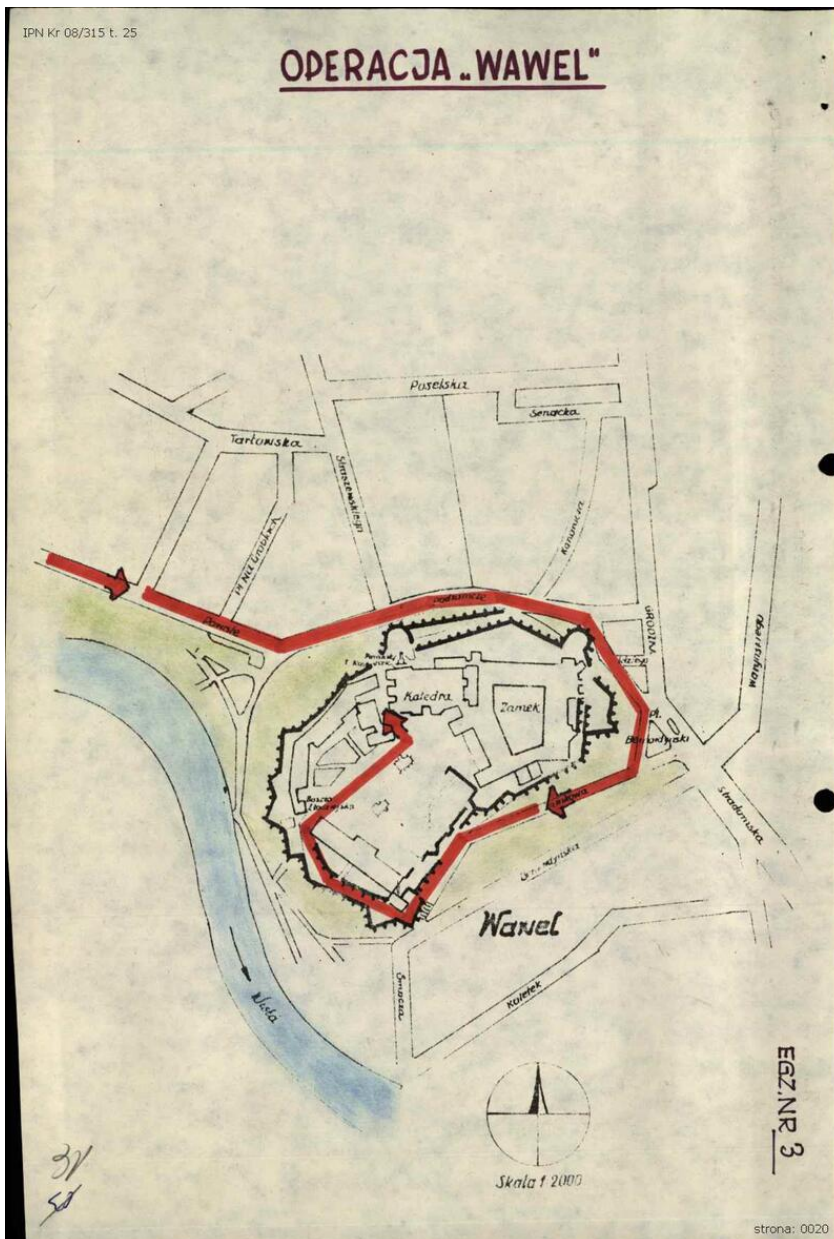

Trzecia Pielgrzymka Papieża Jana Pawła II

<https://trzeciapielgrzymka.ipn.gov.pl/jp2/foto-i-multimedia/mapy-plany-szkice-sytua/628,Krakow.html>
18.04.2024, 22:28

Kraków

Mapy sytuacyjne miejsc związanych z pobytem papieża w Krakowie w 1987 r., IPN Kr 08/315 t. 25

Mapy sytuacyjne miejsc związanych z pobytem papieża w Krakowie w 1987 r., IPN Kr 08/315 t. 25

Mapy sytuacyjne miejsc związanych z pobylem papieża w Krakowie w 1937 r., IPN Kr 08/315 t. 25

Mapy sytuacyjne miejsc związanych z pobylem papieża w Krakowie w 1937 r., IPN Kr 08/315 t. 25

Mapy sytuacyjne miejsc związanych z pobylem papieża w Krakowie w 1987 r., IPN Kr 08/315 t. 25

Mapy sytuacyjne miejsc związanych z pobylem papieża w Krakowie w 1987 r., IPN Kr 08/315 t. 25

Mapy sytuacyjne miejsc związanych z pobylem papieża w

Pliki do pobrania

[Mapy sytuacyjne miejsc związanych z pobytem papieża w Krakowie w 1987 r., IPN Kr 08/315 t. 25 \(pdf, 1.39 MB\)](#)

Powiązane informacje

- **ETAPY**
Kraków 10 VI