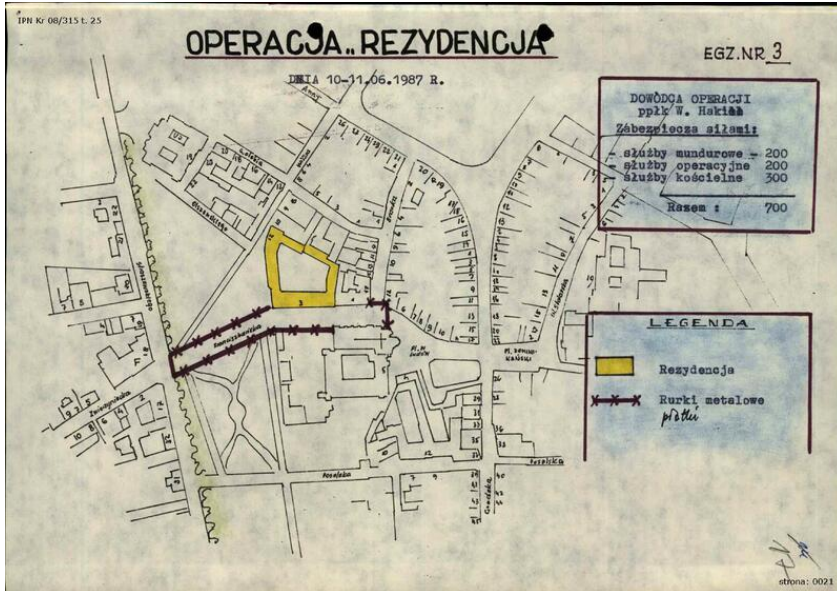

Trzecia Pielgrzymka Papieża Jana Pawła II

<https://trzeciapielgrzymka.ipn.gov.pl/jp2/foto-i-multimedia/mapy-plany-szkice-sytua/628,Krakow.html>
18.04.2024, 22:28

Kraków

Mapy sytuacyjne miejsc związanych z pobytem papieża w Krakowie w 1987 r., IPN Kr 08/315 t. 25

Mapy sytuacyjne miejsc związanych z pobytem papieża w Krakowie w 1987 r., IPN Kr 08/315 t. 25

Mapy sytuacyjne miejsc związanych z pobylem papieża w Krakowie w 1937 r., IPN Kr 08/315 t. 25

Mapy sytuacyjne miejsc związanych z pobylem papieża w Krakowie w 1937 r., IPN Kr 08/315 t. 25

Mapy sytuacyjne miejsc związanych z pobylem papieża w Krakowie w 1987 r., IPN Kr 08/315 t. 25

Mapy sytuacyjne miejsc związanych z pobylem papieża w Krakowie w 1987 r., IPN Kr 08/315 t. 25

Mapy sytuacyjne miejsc związanych z pobylem papieża w

Pliki do pobrania

[Mapy sytuacyjne miejsc związanych z pobytem papieża w Krakowie w 1987 r., IPN Kr 08/315 t. 25 \(pdf, 1.39 MB\)](#)

Powiązane informacje

- **ETAPY**
Kraków 10 VI