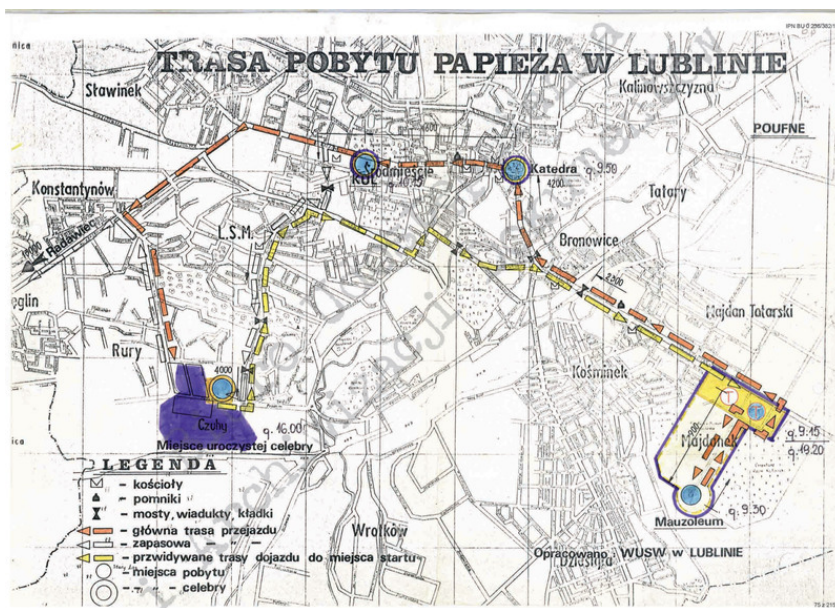

Trzecia Pielgrzymka Papieża Jana Pawła II

<https://trzeciapielgrzymka.ipn.gov.pl/jp2/foto-i-multimedia/mapy-plany-szkice-sytua/629,Lublin.html>
25.04.2024, 08:57

Lublin

Trasa pobytu Papieża w Lublinie, IPN BU 0236/382 t.1, s. 65.

Trasa pobytu Papieża w Lublinie, IPN BU 0236/382 t.1, s. 65.

Pliki do pobrania

[Trasa pobytu Papieża w Lublinie, IPN BU 0236/382 t.1, s. 65. \(pdf, 973.52 KB\)](#)

Powiązane informacje

ETAPY

Lublin 9 VI