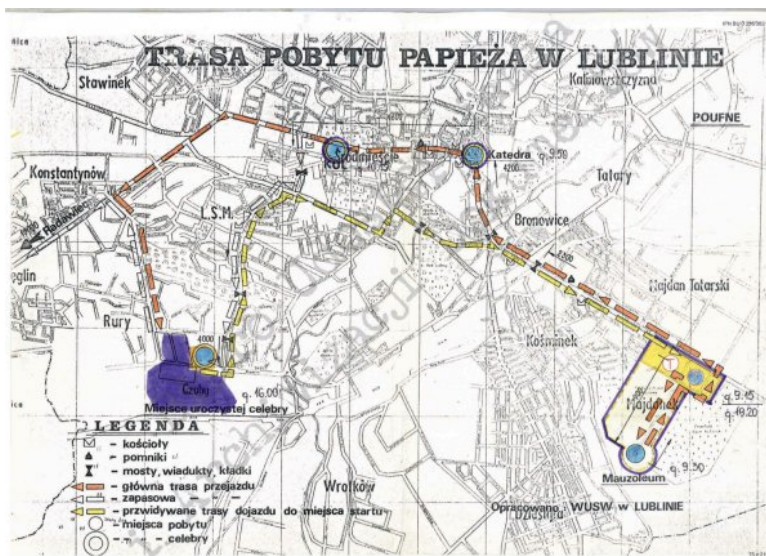

Trzecia Pielgrzymka Papieża Jana Pawła II do Polski

<https://trzeciapielgrzymka.ipn.gov.pl/jp2/grafika-i-multimedia/mapy/629,Lublin.html>
2019-10-19, 22:27

Lublin

Trasa pobytu Papieża w Lublinie, IPN BU 0236/382
t.1, s. 65.

Powiązane informacje

[Etapy pielgrzymki](#)

Lublin 9 VI